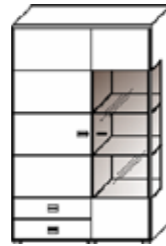

Kombischrank,
B/H/T ca.
105x166x41 cm