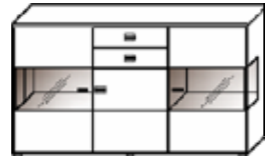

Highboard,
B/H/T ca. 179x102x41 cm