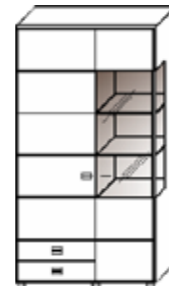

Zeilenschrank,
B/H/T ca.
105x198x41 cm