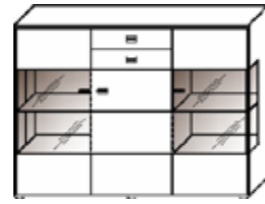

Highboard,
B/H/T ca. 179x134x41 cm